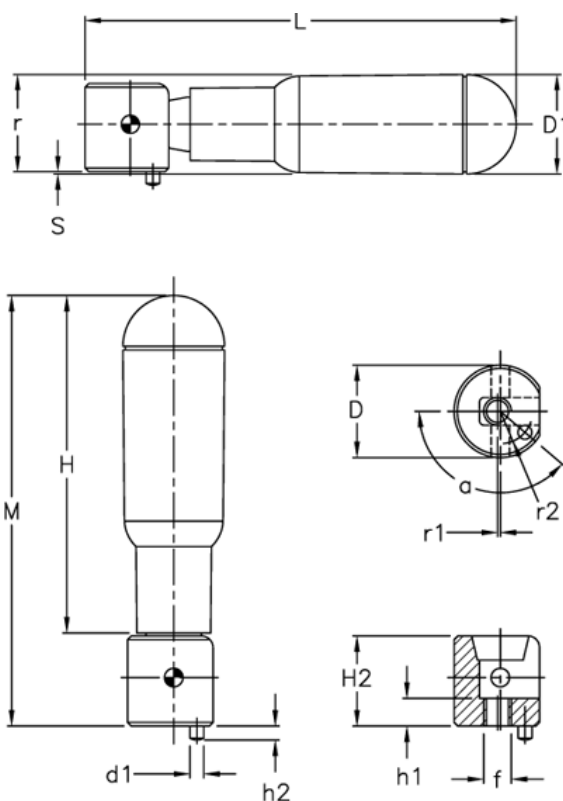

Varenummer: 2305285181R  
 Beskrivelse: E+G Drejeligt vippehåndtag  
 EFH.620/90 S.D.20

## Mål

a (grader)	= 120	h2 0 -0,2	= 3
D	= 20	L	= 118
d1	= 3	M	= 115.0
D1	= 26.5	r	= 24.0
f	= M6	r1	= 0.6
H	= 95	r2	= 7.0
h1	= 6	S	= 0.6
H2	= 19.5		